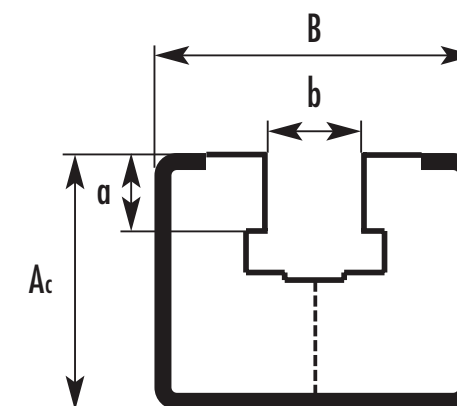

Profilo "C 10 P" per catena semplice / Profil "C 10 P" pour chaîne simple / "C 10 P" profile single chain

Serie Europea / Série Européenne / European Series

Nostro tipo Notre type Our type	Misura catena Mesure chaîne Chain measure	Rif. ISO Réf. ISO Ref. ISO	A_c	B	b	a
C 10.0	3/8" x 7/32"	06 B 1	24	30	6,6	5,6
C 10.1	1/2" x 5/16"	08 B1	24	30	8,7	7,6
C 10.2	5/8" x 3/8"	10 B 1	24	30	10,4	9,5
C 10.3	3/4" x 7/16"	12 B 1	24	30	12,3	11,5
C 11.4	1" x 17mm	16 B 1	40	45	16,1	16,9

Su richiesta per catene ASA / Sur demande pour chaînes ASA / On request for ASA chains

Fig. 62