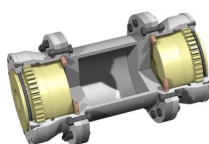

*Volle naven

**Per koppeling

Afmetingen

Grootte	Am Spieverbinding	Am Klemming	A Voorgeboord	B	C	D	D1	D3	D4	E	J	L1	F1
51SID30	50	50	14	60	20	150	120	105	125	61	3	61,5	75
61SID40	65	60	19	68	24	180	140	125	150	69,5	4	70	84
71SID50	75	70	23	80	28	210	162	145	175	81,5	5	82,5	98
81SID60	85	80	28	90	32	240	185	170	200	91	6	93	111
91SID70	100	90	30	105	32	260	212	190	220	105	7	108,5	126
101SID80	110	100	38	120	36	290	240	210	245	118	8	124	142
111SID90	120	110	45	135	36	310	260	230	265	129	9	139,5	160
125SID100	130	125	48	150	40	345	287	255	295	142	10	155	175
141SID110	150	140	52	165	44	380	317	280	330	151	10	170	190
152SID125	170	160	58	185	50	410	337	310	355	175	12	191	215

Verschillende uitvoeringen

Z

Z2D

ZDF

Z1D

ZE

ZP

De opgegeven afmetingen kunnen zonder voorafgaande aankondiging gewijzigd worden