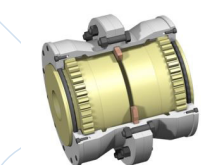

Waterdicht deksel

Maximale boring van 30 tot 820 mm

Toerental tot 9800 tr/min

Koppelbereik van 1200 tot 4 000 000 Nm

In overeenstemming met norm S 45604A (staalindustrie)

Technische gegevens

Grootte	Nominale koppel [Nm]	Maximale toerental bij nominale koppel [min ⁻¹]	Maximale toerental zonder uitbalanceringsring [min ⁻¹]	Maximale toerental met uitbalanceringsring [min ⁻¹]	Aantal bouten	Massa* (kg)	Traagheidsmoment** MD ² [kgm ²]	Vet hoeveelheid** [kg]
51SID30	1880	2850	4300	9800	6	7	0,065	0,25
61SID40	3340	2350	3500	8800	8	12	0,15	0,35
71SID50	5480	1990	3000	7800	8	19	0,32	0,6
81SID60	8030	1750	2700	6800	10	28	0,53	0,75
91SID70	12500	1500	2300	5900	10	40	1,1	0,9
101SID80	10940	1300	2000	5200	12	57	1,95	1,4
111SID90	24000	1200	1800	4900	12	79	3	1,8
125SID100	33000	1100	1700	4400	12	98	4,9	2,3
141SID110	46850	1000	1500	3900	12	125	7,5	2,7
152SID125	50050	950	1400	3500	12	164	11,5	3,5

*Volle naven

**Per koppeling

Afmetingen

Grootte	Am Spieverbinding	Am Klemming	A Voorgeboord	B	C	D	D1	D3	D4	E	J	L1	F1
51SID30	50	50	14	60	20	150	120	105	125	61	3	61,5	75
61SID40	65	60	19	68	24	180	140	125	150	69,5	4	70	84
71SID50	75	70	23	80	28	210	162	145	175	81,5	5	82,5	98
81SID60	85	80	28	90	32	240	185	170	200	91	6	93	111
91SID70	100	90	30	105	32	260	212	190	220	105	7	108,5	126
101SID80	110	100	38	120	36	290	240	210	245	118	8	124	142
111SID90	120	110	45	135	36	310	260	230	265	129	9	139,5	160
125SID100	130	125	48	150	40	345	287	255	295	142	10	155	175
141SID110	150	140	52	165	44	380	317	280	330	151	10	170	190
152SID125	170	160	58	185	50	410	337	310	355	175	12	191	215

Verschillende uitvoeringen

Z

Z2D

ZDF

Z1D

ZE

ZP

De opgegeven afmetingen kunnen zonder voorafgaande aankondiging gewijzigd worden