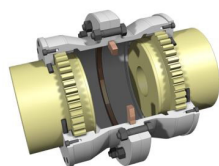

Waterdicht deksel

Maximale boring van 30 tot 820 mm

Toerental tot 9800 tr/min

Koppelbereik van 1200 tot 4 000 000 Nm

In overeenstemming met norm S 45604A (staalindustrie)

Technische gegevens

Grootte	Nominale koppel [Nm]	Maximale toerental bij nominale koppel [min ⁻¹]	Maximale toerental zonder uitbalanceringsring [min ⁻¹]	Maximale toerental met uitbalanceringsring [min ⁻¹]	Aantal bouten	Massa* (kg)	Traagheidsmoment** MD ² [kgm ²]	Vet hoeveelheid** [kg]
51SID30	1880	2850	4300	9800	6	7	0,065	0,25
61SID40	3340	2350	3500	8800	8	12	0,15	0,35
71SID50	5480	1990	3000	7800	8	19	0,32	0,6
81SID60	8030	1750	2700	6800	10	28	0,53	0,75
91SID70	12500	1500	2300	5900	10	40	1,1	0,9
101SID80	10940	1300	2000	5200	12	57	1,95	1,4
111SID90	24000	1200	1800	4900	12	79	3	1,8
125SID100	33000	1100	1700	4400	12	98	4,9	2,3
141SID110	46850	1000	1500	3900	12	125	7,5	2,7
152SID125	50050	950	1400	3500	12	164	11,5	3,5

*Volle naven

**Per koppeling

Afmetingen

Grootte	Am Spieverbinding	Am Klemming	A Voorgeboord	B	C	D	D1	D3	D4	E	J	L1	F1
51SID30	50	50	14	60	20	150	120	105	125	61	3	61,5	75
61SID40	65	60	19	68	24	180	140	125	150	69,5	4	70	84
71SID50	75	70	23	80	28	210	162	145	175	81,5	5	82,5	98
81SID60	85	80	28	90	32	240	185	170	200	91	6	93	111
91SID70	100	90	30	105	32	260	212	190	220	105	7	108,5	126
101SID80	110	100	38	120	36	290	240	210	245	118	8	124	142
111SID90	120	110	45	135	36	310	260	230	265	129	9	139,5	160
125SID100	130	125	48	150	40	345	287	255	295	142	10	155	175
141SID110	150	140	52	165	44	380	317	280	330	151	10	170	190
152SID125	170	160	58	185	50	410	337	310	355	175	12	191	215

Verschillende uitvoeringen

Z

Z2D

ZDF

Z1D

ZE

ZP

De opgegeven afmetingen kunnen zonder voorafgaande aankondiging gewijzigd worden