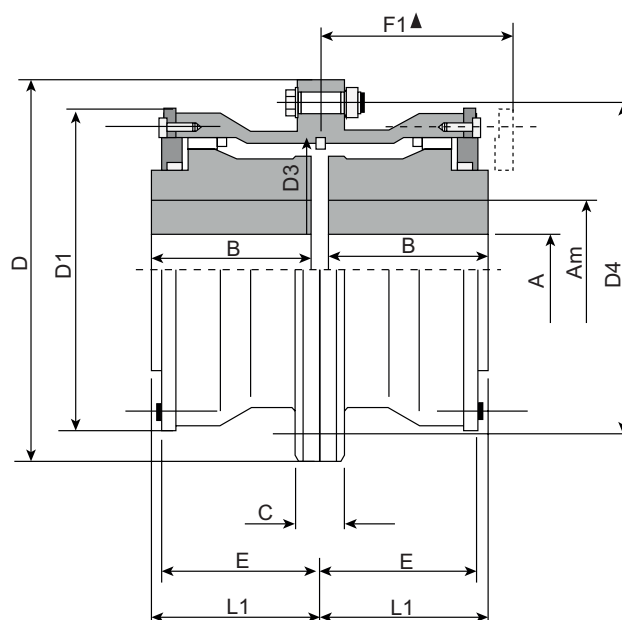

Waterdicht deksel

Maximale boring van 30 tot 820 mm

Toerental tot 9800 tr/min

Koppelbereik van 1200 tot 4 000 000 Nm

In overeenstemming met norm S 45604A (staalindustrie)

Technische gegevens

Grootte	Nominale koppel [Nm]	Maximale toerental bij nominale koppel [min ⁻¹]	Maximale toerental zonder uitbalanceringsring [min ⁻¹]	Maximale toerental met uitbalanceringsring [min ⁻¹]	Aantal bouten	Massa* (kg)	Traagheidsmoment** MD ² [kgm ²]	Vet hoeveelheid** [kg]
51SID30	1880	2850	4300	9800	6	7	0,065	0,25
61SID40	3340	2350	3500	8800	8	12	0,15	0,35
71SID50	5480	1990	3000	7800	8	19	0,32	0,6
81SID60	8030	1750	2700	6800	10	28	0,53	0,75
91SID70	12500	1500	2300	5900	10	40	1,1	0,9
101SID80	10940	1300	2000	5200	12	57	1,95	1,4
111SID90	24000	1200	1800	4900	12	79	3	1,8
125SID100	33000	1100	1700	4400	12	98	4,9	2,3
141SID110	46850	1000	1500	3900	12	125	7,5	2,7
152SID125	50050	950	1400	3500	12	164	11,5	3,5

*Volle naven

**Per koppeling

Afmetingen

Grootte	Am Spieverbinding	Am Klemming	A Voorgeboord	B	C	D	D1	D3	D4	E	J	L1	F1
51SID30	50	50	14	60	20	150	120	105	125	61	3	61,5	75
61SID40	65	60	19	68	24	180	140	125	150	69,5	4	70	84
71SID50	75	70	23	80	28	210	162	145	175	81,5	5	82,5	98
81SID60	85	80	28	90	32	240	185	170	200	91	6	93	111
91SID70	100	90	30	105	32	260	212	190	220	105	7	108,5	126
101SID80	110	100	38	120	36	290	240	210	245	118	8	124	142
111SID90	120	110	45	135	36	310	260	230	265	129	9	139,5	160
125SID100	130	125	48	150	40	345	287	255	295	142	10	155	175
141SID110	150	140	52	165	44	380	317	280	330	151	10	170	190
152SID125	170	160	58	185	50	410	337	310	355	175	12	191	215

Verschillende uitvoeringen

Z

Z2D

ZDF

Z1D

ZE

ZP

De opgegeven afmetingen kunnen zonder voorafgaande aankondiging gewijzigd worden