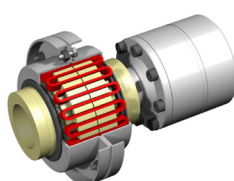

Leverbaar met lange naven

lage inertie

Volledig uit staal

Lange levensduur

Zeer goede kerfslagsterkte

Werkings temperatuur van -20° à +110°C

Technische gegevens

Grootte	Nominale koppel [Nm]	Maximale toerental zonder dynamische uitbalancing [min ⁻¹]	Maximale toerental met dynamische uitbalancing [min ⁻¹]	J Volle naaf uitvoering T [kgm ²]	Massa volledige koppeling T [kg]
Z	90	4500	--	0,0011	1,84
000	190	4500	--	0,0037	3,7
00	380	3650	4500	0,0105	6,6
0	950	3450	4500	0,0135	7,8
1	1900	2640	4000	0,04	16,6
2	3800	1880	3600	0,14	31
5	8500	1880	3200	0,20	42
9	12500	1570	3000	0,45	63
16	24000	1200	2500	1,5	125
28	48000	920	2000	4,65	245
43	70000	750	1500	8,25	327
70	120000	750	1500	11,5	409
95	160000	650	1250	20,25	579

Afmetingen

Grootte	Am Spieverbinding	Am Klemming	Voor- geboord	B** [T]	B** [TL -TL2]	C	D	D1	D3	E	F	J	L [Uitvoering T]
Z	28	--	--	50	--	20	92	68	39	57	58	2 [+1/-0,5]	102
000	38	--	--	60	--	30	130	88	51	58	59	2 [+1/-0,5]	122
00	55	45	--	60	--	30	158	113	76	58	59	2 [+1/-0,5]	122
0	55	45	--	60	110	30	165	120	76	77	78	2 [+1/-0,5]	122
1	80	60	--	80	110	30	200	154	110,5	77	78	3 [+1/-1]	163
2	110	100	--	80	110	30	250	203	158	78	79	3 [+1/-1]	163
5	105	90	30	110	170	36	265	212	146	123	125	3 [+1/-1]	223
9	130	110	30	110	195	36	307	253	183	123	125	3 [+1/-1]	223
16	180	170	60	130	195	42	395	330	253	124	125	3 [+1/-1]	263
28	230	200	75	155	225	44	494	427	330	125	126	4 [+2/-2]	314
43	230	220	85	180	260	50	595	522	330	125	126	4 [+2/-2]	364
70	230	220	95	200	280	50	595	528	330	200	201	4 [+2/-2]	404
95	270	250	105	230	300	50	670	598	380	206	201	4 [+2/-2]	464

** Uitvoeringen :

T = 2 standard naven

TL = 1 standard naaf, 1 lange naaf

TL2 = 2 lange navens

Naaf Z tot 16

Naaf 28 tot 95

Verschillende uitvoeringen

T, TL, TL2