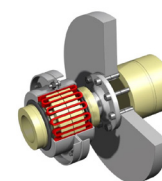

Afmetingen

Grootte	Am Spieverbinding	Am Klemming	Voor- geboord	B** [T]	B** [TL -TL2]	C	D	D1	D3	E	F	J	L [Uitvoering T]
Z	28	--	--	50	--	20	92	68	39	57	58	2 [+1/-0,5]	102
000	38	--	--	60	--	30	130	88	51	58	59	2 [+1/-0,5]	122
00	55	45	--	60	--	30	158	113	76	58	59	2 [+1/-0,5]	122
0	55	45	--	60	110	30	165	120	76	77	78	2 [+1/-0,5]	122
1	80	60	--	80	110	30	200	154	110,5	77	78	3 [+1/-1]	163
2	110	100	--	80	110	30	250	203	158	78	79	3 [+1/-1]	163
5	105	90	30	110	170	36	265	212	146	123	125	3 [+1/-1]	223
9	130	110	30	110	195	36	307	253	183	123	125	3 [+1/-1]	223
16	180	170	60	130	195	42	395	330	253	124	125	3 [+1/-1]	263
28	230	200	75	155	225	44	494	427	330	125	126	4 [+2/-2]	314
43	230	220	85	180	260	50	595	522	330	125	126	4 [+2/-2]	364
70	230	220	95	200	280	50	595	528	330	200	201	4 [+2/-2]	404
95	270	250	105	230	300	50	670	598	380	206	201	4 [+2/-2]	464

** Uitvoeringen :

T = 2 standard naven

TL = 1 standard naaf, 1 lange naaf

TL2 = 2 lange navens

Verschillende uitvoeringen

TDF

De opgegeven afmetingen kunnen zonder voorafgaande aankondiging gewijzigd worden

www.vermeire.com

VERMEIRE TRANSMISSIONS SA

Rue de la Filature, 41
B-4800 ENSIVAL (VERVIERS)

T +32 (0)87 32 23 60
F +32 (0)87 31 50 71

VERMEIRE AANDRIJVINGEN NV

Traktaartweg 17
B-9050 GENT

T +32 (0)9 222 57 61
F +32 (0)9 221 72 41