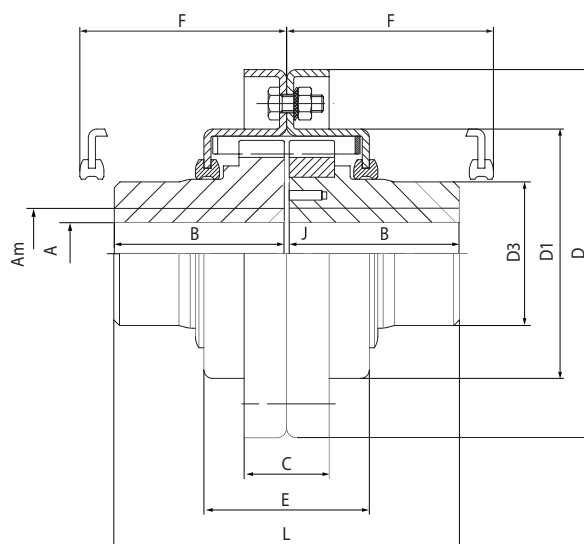

Afmetingen

Grootte	Am Spieverbinding	Am Klemming	Voor- geboord	B** [T]	B** [TL -TL2]	C	D	D1	D3	E	F	J	L [Uitvoering T]
Z	28	--	--	50	--	20	92	68	39	57	58	2 [+1/-0,5]	102
000	38	--	--	60	--	30	130	88	51	58	59	2 [+1/-0,5]	122
00	55	45	--	60	--	30	158	113	76	58	59	2 [+1/-0,5]	122
0	55	45	--	60	110	30	165	120	76	77	78	2 [+1/-0,5]	122
1	80	60	--	80	110	30	200	154	110,5	77	78	3 [+1/-1]	163
2	110	100	--	80	110	30	250	203	158	78	79	3 [+1/-1]	163
5	105	90	30	110	170	36	265	212	146	123	125	3 [+1/-1]	223
9	130	110	30	110	195	36	307	253	183	123	125	3 [+1/-1]	223
16	180	170	60	130	195	42	395	330	253	124	125	3 [+1/-1]	263
28	230	200	75	155	225	44	494	427	330	125	126	4 [+2/-2]	314
43	230	220	85	180	260	50	595	522	330	125	126	4 [+2/-2]	364
70	230	220	95	200	280	50	595	528	330	200	201	4 [+2/-2]	404
95	270	250	105	230	300	50	670	598	380	206	201	4 [+2/-2]	464

** Uitvoeringen :

T = 2 standard naven

TL = 1 standard naaf, 1 lange naaf

TL2 = 2 lange navens

Naaf Z tot 16

Naaf 28 tot 95

Verschillende uitvoeringen

T, TL, TL2